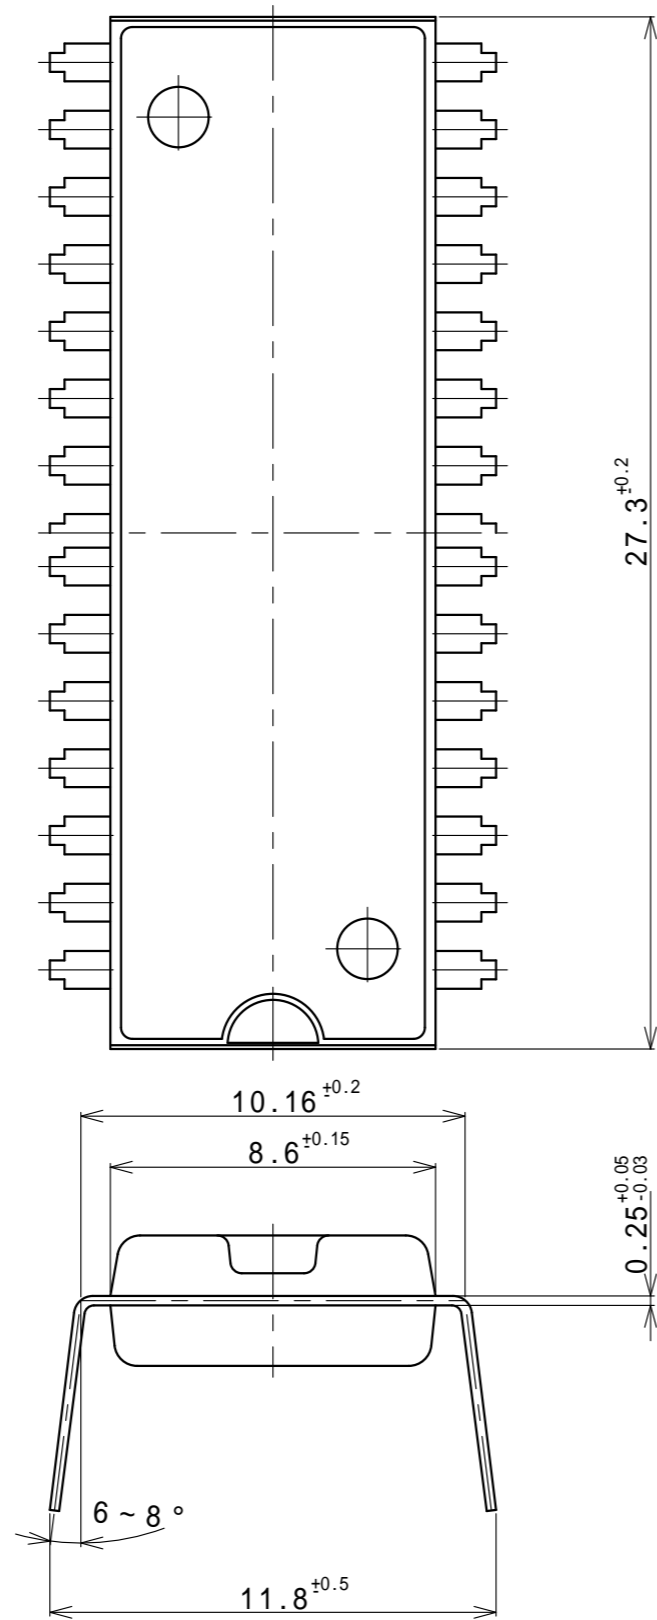

28PSHDIP外形 30PSHDIP外形

SHDIP28/30P(400mil)