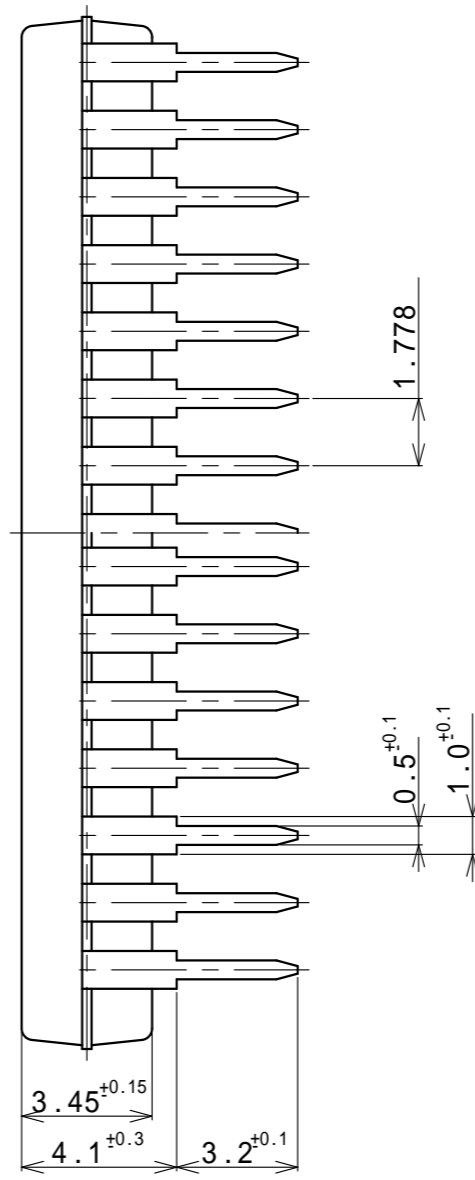

28PSHDIP外形 30PSHDIP外形

SHDIP28/30P(400mil)